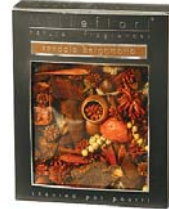

PPR-22-015

Bergamot
ベルガモット